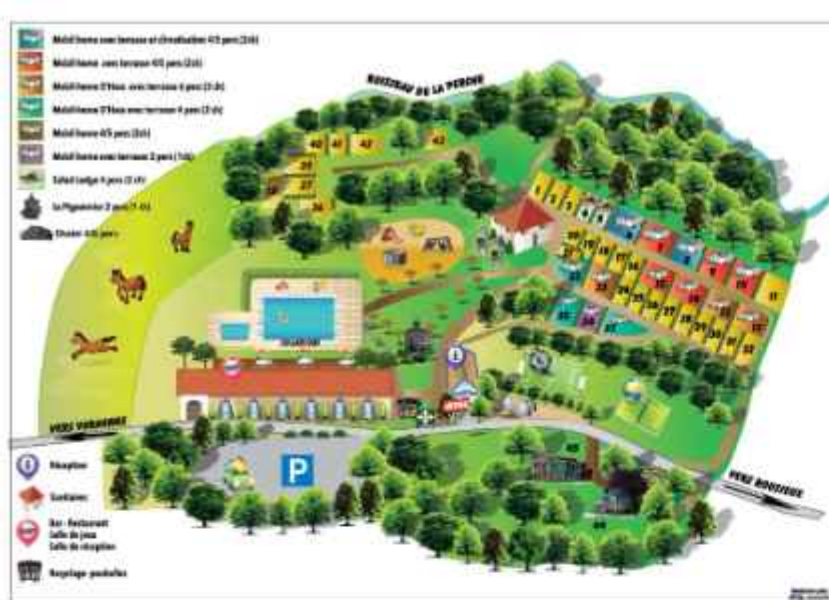

Camping St pierre de Rousieux ****

La tuilerie 81220 SERVIES Tél : 05 63 50 04 43

Descriptif OHARA 4

Emplacement 22 dans le camping