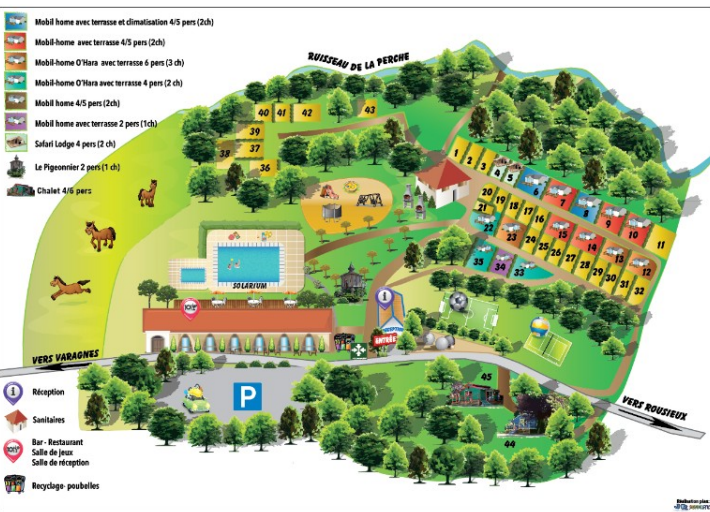

Camping St pierre de Rousieux ****

La téoulière 81220 SERVIES Tél : 05 63 50 04 43

Ouvert du 5 juillet au 29 août 2020

Descriptif OHARA 2

Emplacement 34 dans le camping

Mobil-home de 19 m2 / 1 chambre

De moins de 8 ans

Salle de bain avec douche et lavabo.

Toilettes séparés.

Matériel de nettoyage : balai, seau, serpillière.

Terrasse semi- couverte avec table et 4 chaises de jardin + parasol.

L'accès au locatif se fait le samedi après 15h et le départ, le samedi matin avant 10 heures.

Possibilité de circuler avec votre véhicule dans le camping les jours d'arrivée et de départ.

Pendant le séjour, le stationnement se fait sur le parking à l'entrée du camping.

Forfait ménage en option 40 euros.