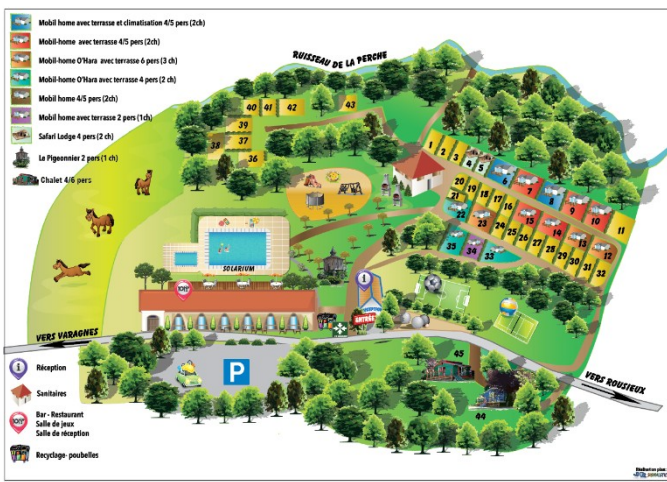

Camping St pierre de Rousieux ****

La téoulière 81220 SERVIES Tél : 05 63 50 04 43

Ouvert du 7 juillet au 31 août 2019

Descriptif OHARA 1

Emplacement 35 dans le camping

De

Mobil-home de 27m2 / 2 chambres

moins de 8 ans

Terrasse semi - couverte de 10 m2

1 Chambre avec 1 lit double (140 x 190)

1 chambre avec 2 lits simples (90x 190)

Séjour avec table et banquette.

Coin cuisine équipé : micro-onde et plaques électriques, hotte, réfrigérateur, cafetière, bouilloire, grille-pain et toute la vaisselle adaptée pour 4 pers.

Salle de bain avec douche et lavabo.

Toilettes séparés.

Matériel de nettoyage : balai, seau, serpillière.

Terrasse semi- couverte avec table et 4 chaises de jardin + parasol.

L'accès au locatif se fait le samedi après 15h et le départ, le samedi matin avant 10 heures.

Possibilité de circuler avec votre véhicule dans le camping les jours d'arrivée et de départ.

Pendant le séjour, le stationnement se fait sur le parking à l'entrée du camping.

Forfait ménage en option 50 euros.