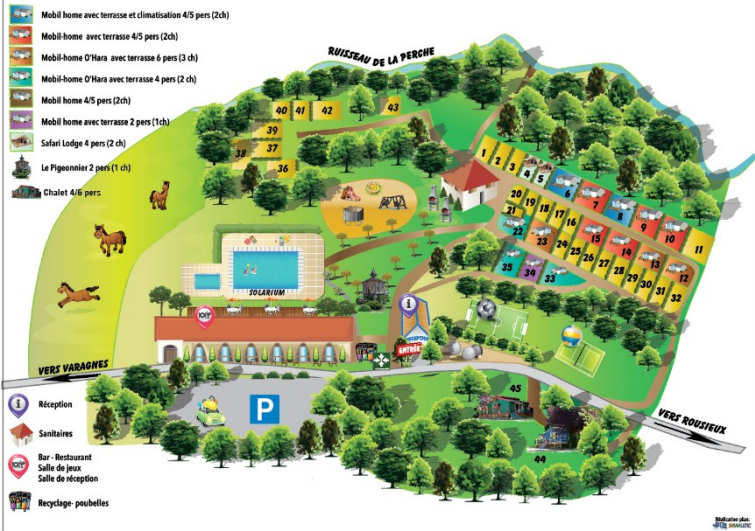

Camping St pierre de Rousieux ****

Ouvert du 5 juillet au 29 août 2020

Descriptif Mobil-home 8

Emplacement 9 dans le camping

**Mobil-home de
32 m² / 2 chambres**

De moins de 2 ans

Terrasse semi - couverte de 20 m²

climatisation

Jolie vue sur les bois du Pas du Loup

1 Chambre avec 1 lit double (140 x 190).

1 chambre avec 1 lit superposé et 1 lit simple (soit 3 couchages de 90x190))

Séjour avec table et banquette d'angle.

Matériel de nettoyage : balai, sceau, serpillière.

Terrasse semi- couverte avec table en verre et 6 chaises de jardin + parasol.

L'accès au locatif se fait le samedi après 15h et le départ, le samedi matin avant 10 heures.

Possibilité de circuler avec votre véhicule dans le camping les jours d'arrivée et de départ.

Pendant le séjour, le stationnement se fait sur le parking à l'entrée du camping.

Forfait ménage en option 50 euros.