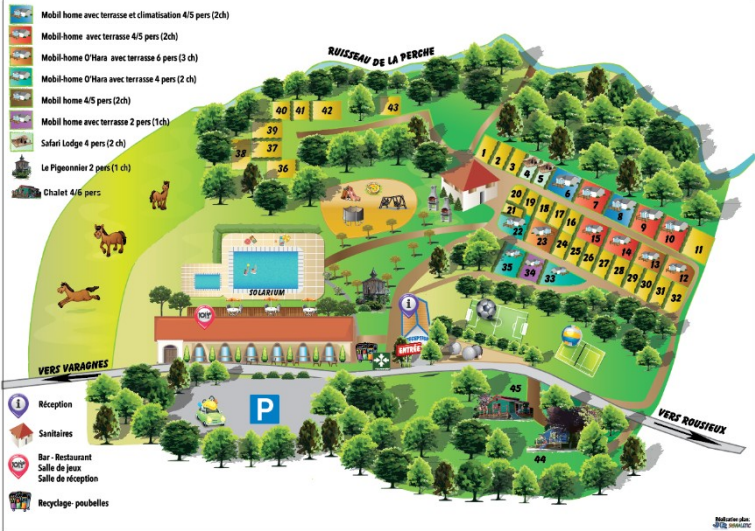

Camping St pierre de Rousieux ****

Ouvert du 5 juillet au 29 août 2020

Descriptif Mobil-home 7

Emplacement 8 dans le camping

**Mobil-home de
32 m² / 2 chambres**

De moins de 2 ans

Terrasse semi - couverte de 20 m²

Matériel de nettoyage : balai, sceau, serpillière.

Terrasse semi- couverte avec table en verre et 6 chaises de jardin + parasol.

L'accès au locatif se fait le samedi après 15h et le départ, le samedi matin avant 10 heures.

Possibilité de circuler avec votre véhicule dans le camping les jours d'arrivée et de départ.

Pendant le séjour, le stationnement se fait sur le parking à l'entrée du camping.

Forfait ménage en option 50 euros.