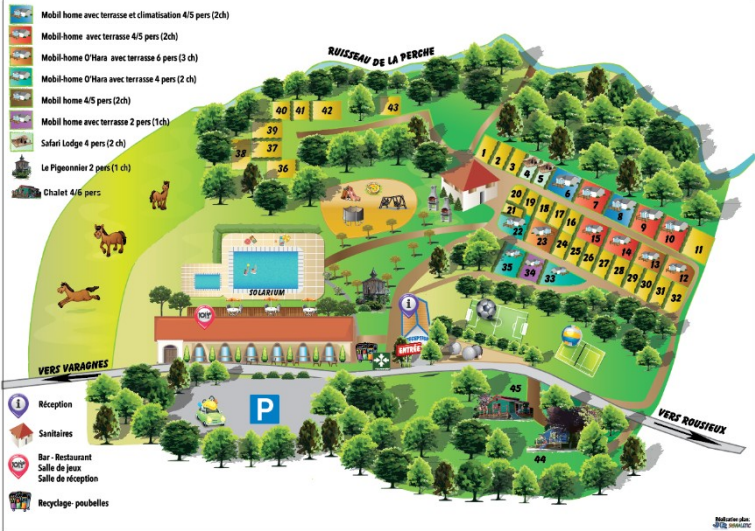

Camping St pierre de Rousieux ****

Ouvert du 5 juillet au 29 août 2020

Descriptif Mobil-home 5

Emplacement 6 dans le camping

**Mobil-home de
32 m² / 2 chambres**

De moins de 2 ans

Terrasse semi - couverte de 20 m²

Matériel de nettoyage : balai, seau, serpillière.

Terrasse semi- couverte avec table en verre et 6 chaises de jardin + parasol.

L'accès au locatif se fait le samedi après 15h et le départ, le samedi matin avant 10 heures.

Possibilité de circuler avec votre véhicule dans le camping les jours d'arrivée et de départ.

Pendant le séjour, le stationnement se fait sur le parking à l'entrée du camping.

Forfait ménage en option 50 euros.